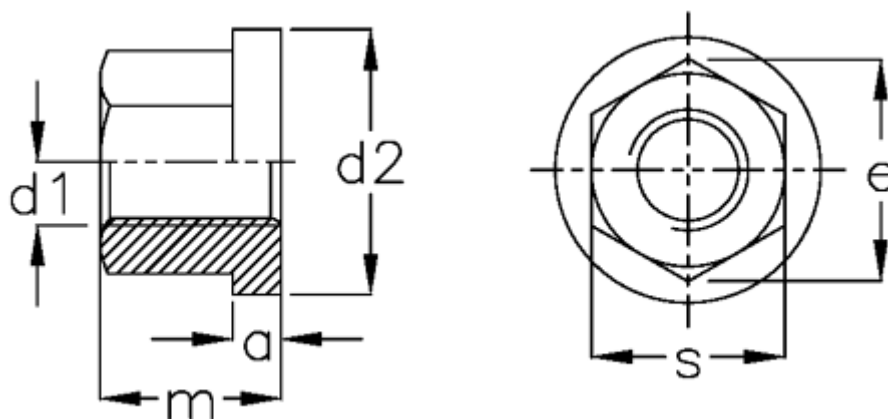

Varenummer: 20818512  
Beskrivelse: E+G Sekskantmøtrik med krave  
DIN 6331-M12

## Mål

a = 4.0  
d1 = M12  
d2 = 25  
e = 20.5  
m = 18  
s = 18